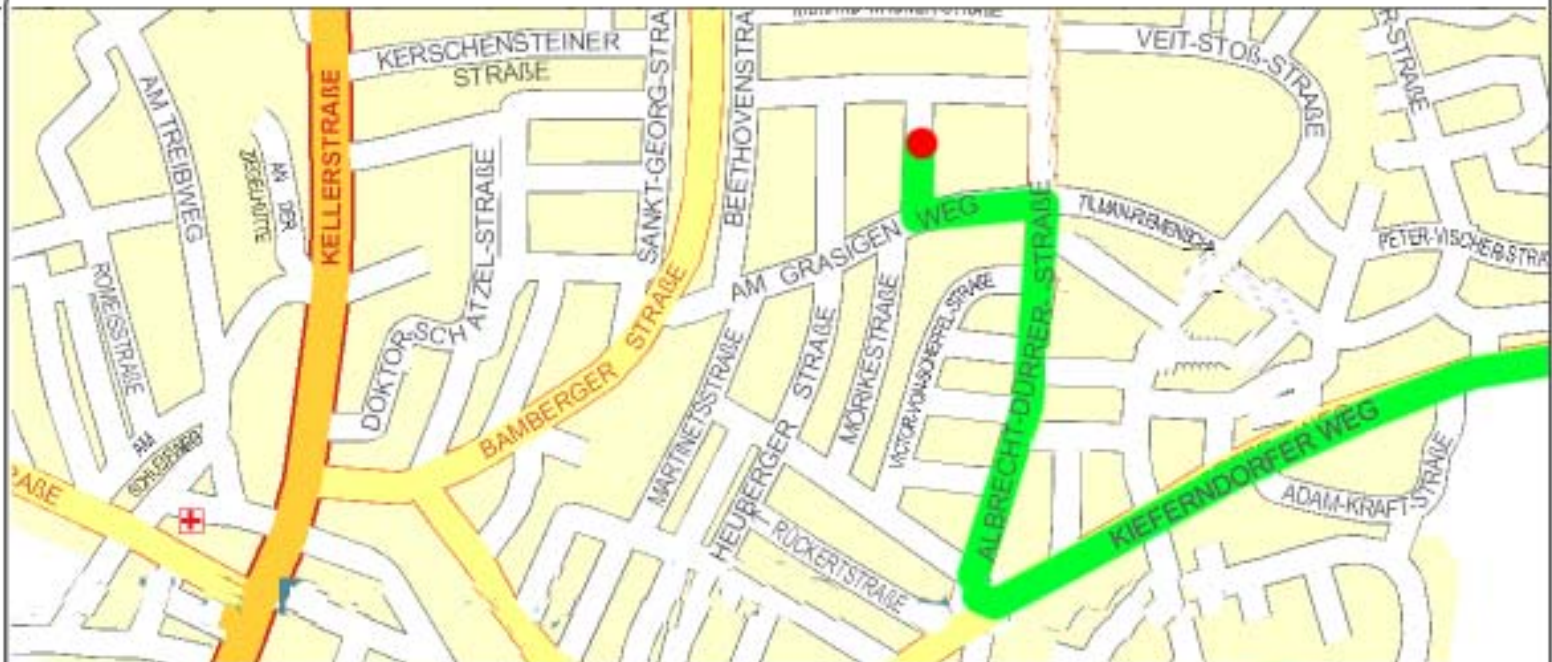

Dr. med. dent  
Eckhardt Semlinger

Tätigkeitsschwerpunkt  
Implantologie

Unsere Praxis ist von Nürnberg, Erlangen und Bamberg in weniger als 30 Minuten erreichbar,  
von der Autobahnausfahrt Höchststadt/Ost liegen noch ca. 2 km Anfahrt vor Ihnen.

Dr. med. dent  
Eckhardt Semlinger

Tätigkeitsschwerpunkt  
Implantologie

Unsere Praxis ist von Nürnberg, Erlangen und Bamberg in weniger als 30 Minuten erreichbar,  
von der Autobahnausfahrt Höchstadt/Ost liegen noch ca. 2 km Anfahrt vor Ihnen.